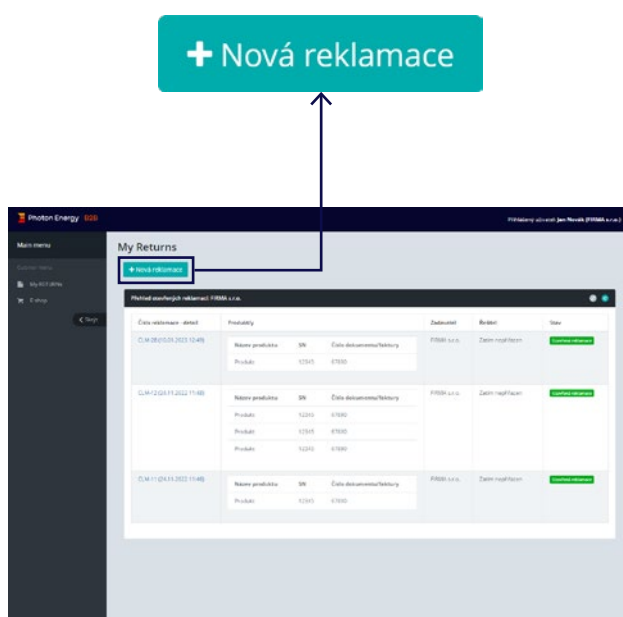

Online správa reklamací a požadavků

Pro rychlé a efektivní řešení případných reklamací a požadavků doporučujeme využít náš **Reklamační portál**:

1

V sekci **Můj účet** zvolte položku **Reklamacie**

2

V reklamačním portálu klikněte na tlačítko **Nová reklamacie**

3

Pro založení nové reklamace stačí vyplnit sériové číslo, ostatní položky se doplní automaticky.

The screenshot shows a window titled 'Nová reklamáce'. It contains a single input field labeled 'Seriové číslo produktu *' and a large teal button labeled 'Pokračovat'.